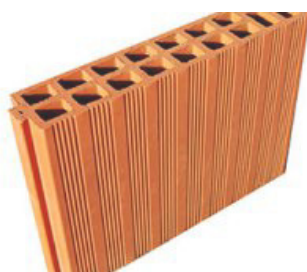

TOTAL DE PEÇAS: 01

• PRATO VIDRADO

• PRATO APRESENTAÇÃO CROCODILO

• LITOFANIAS

• CHÁVENA, PIRES E PRATOS DE SOBREMESAS • PRATO PP E PRATO HCH

• JARRA

• CHÁVENA CAFÉ JAZZ

• BAIRRO DAS FLORES

TOTAL DE PEÇAS: 15

• PROJETO CASA

SECTOR CERÂMICO ESTRUTURAL

• LINTEL 50X20X20

• BLOCO PILAR 26

• TIJOLO TÉRMICO 30X19X29

• CONDUCTA 40X40X40

• TIJOLO UNIKO 50X10X38 M/F

• TIJOLO TÉRMICO 30X19X19

• TIJOLO UNIKO 25X10X38 M/F

• TIJOLO COFRAGEM 30X20X16

• TIJOLO TÉRMICO 30X19X14

• TIJOLO 50 X 20 X 07

• TIJOLO 30 X 20 X 04 DUPLO

• 2X TIJOLO UNIKO 25X10X25 M/F/F

TOTAL DE PEÇAS: 12