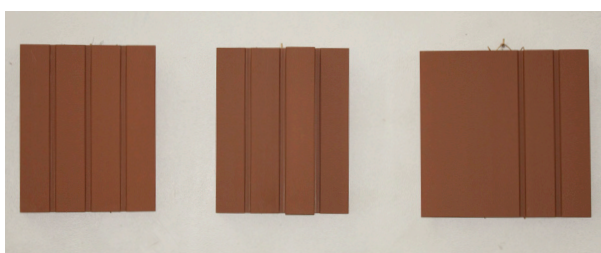

- DECK
- ANGLE
- BAGUETE
- SP BAGUETE
- CUSTOM (CC) TYPE 1,2 ND 3

- CUSTOM BLUE GREY VODNY
- CUSTOM TRIANGLE
- CUSTOM (SH) CURVED
- CUSTOM (SH)

TOTAL DE PEÇAS: 43