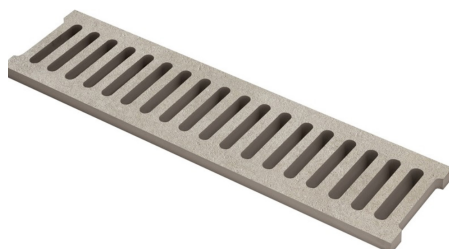

• TECNICA UNI NATURAL
30X30

• TECNICA UNI NATURAL
30X30 AS

• TECNICA UNI NATURAL
C100 A/I | CE00 A/E

TOTAL DE PEÇAS: 09

• MARBLE SHAPE WHITE
35X100

• ARENA LIGHT GREY
60X60 AS

• ARENA LIGHT GREY
60X60

• AVENUE GREY
60X60 / 20 MM

• AVENUE DARK GREY
60X60 / 20 MM

• AVENUE GRELHA GREY
15X60

TOTAL DE PEÇAS: 06

• NAPREC UP
ROSE LAND
M10X10

• NAPREC ON
COOL BEIGE
M10X10

TOTAL DE PEÇAS: 02

SECTOR CERÂMICO UTILITÁRIO/DECORATIVO

• COLEÇÃO COUVE