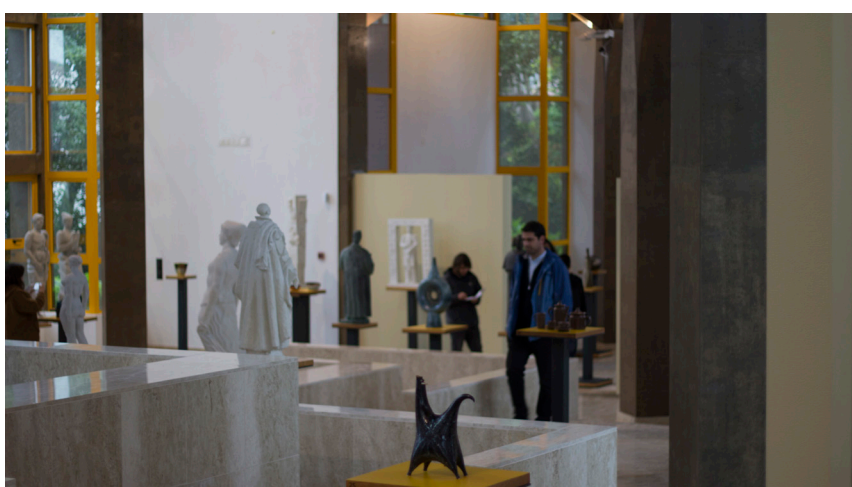

EXPOSIÇÃO “PRODUTO PRÓPRIO”

- Fotos da Inauguração - 7 de Junho de 2018

SINOPSE: Fotos da inauguração da exposição “Produto Próprio - Colaborações entre artistas plásticos e a Indústria da Secla”, que tem como objetivo dar a conhecer ao público em geral os resultados da dinâmica de colaborações dos artistas com a SECLA durante as décadas de 1950 e 1960. Inaugurou no dia 7 de Junho, no Museu Barata Feyo do Centro de Artes das Caldas da Rainha. A Inauguração terminou com um concerto dos Von Calhau, proporcionado pelo programa MOLDA.